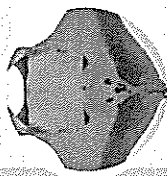

討海人海事要知道 簡單辨別鬼蝠魞!

嘴巴位置及背不一樣

嘴巴在腹側，背部全黑
其他蝠魞

嘴巴在前端，背有白色區塊
鬼蝠魞

現有的兩種鬼蝠魞

雙吻前口蝠魞
Mobula birostris
背鰭後有明顯突起硬塊
斑點分布於鰓裂以下部位

阿氏前口蝠魞
Mobula alfredi
背鰭後無突起
斑點廣泛分布於腹部