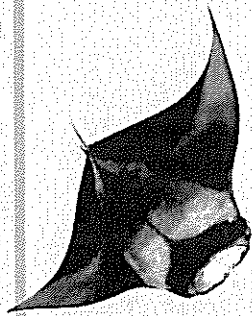

討海人海事要知道 簡單辨別鬼蝠魞!

嘴巴位置及背不一樣

嘴巴在腹側，背部全黑
其他蝠魞

嘴巴在前端，背有白色區塊
鬼蝠魞

現有的兩種鬼蝠魞

雙吻前口蝠魞
Mobula birostris
背鰭後有明顯突起硬塊
斑點分布於鰓裂以下部位

阿氏前口蝠魞
Mobula alfredi
背鰭後無突起
斑點廣泛分布於腹部