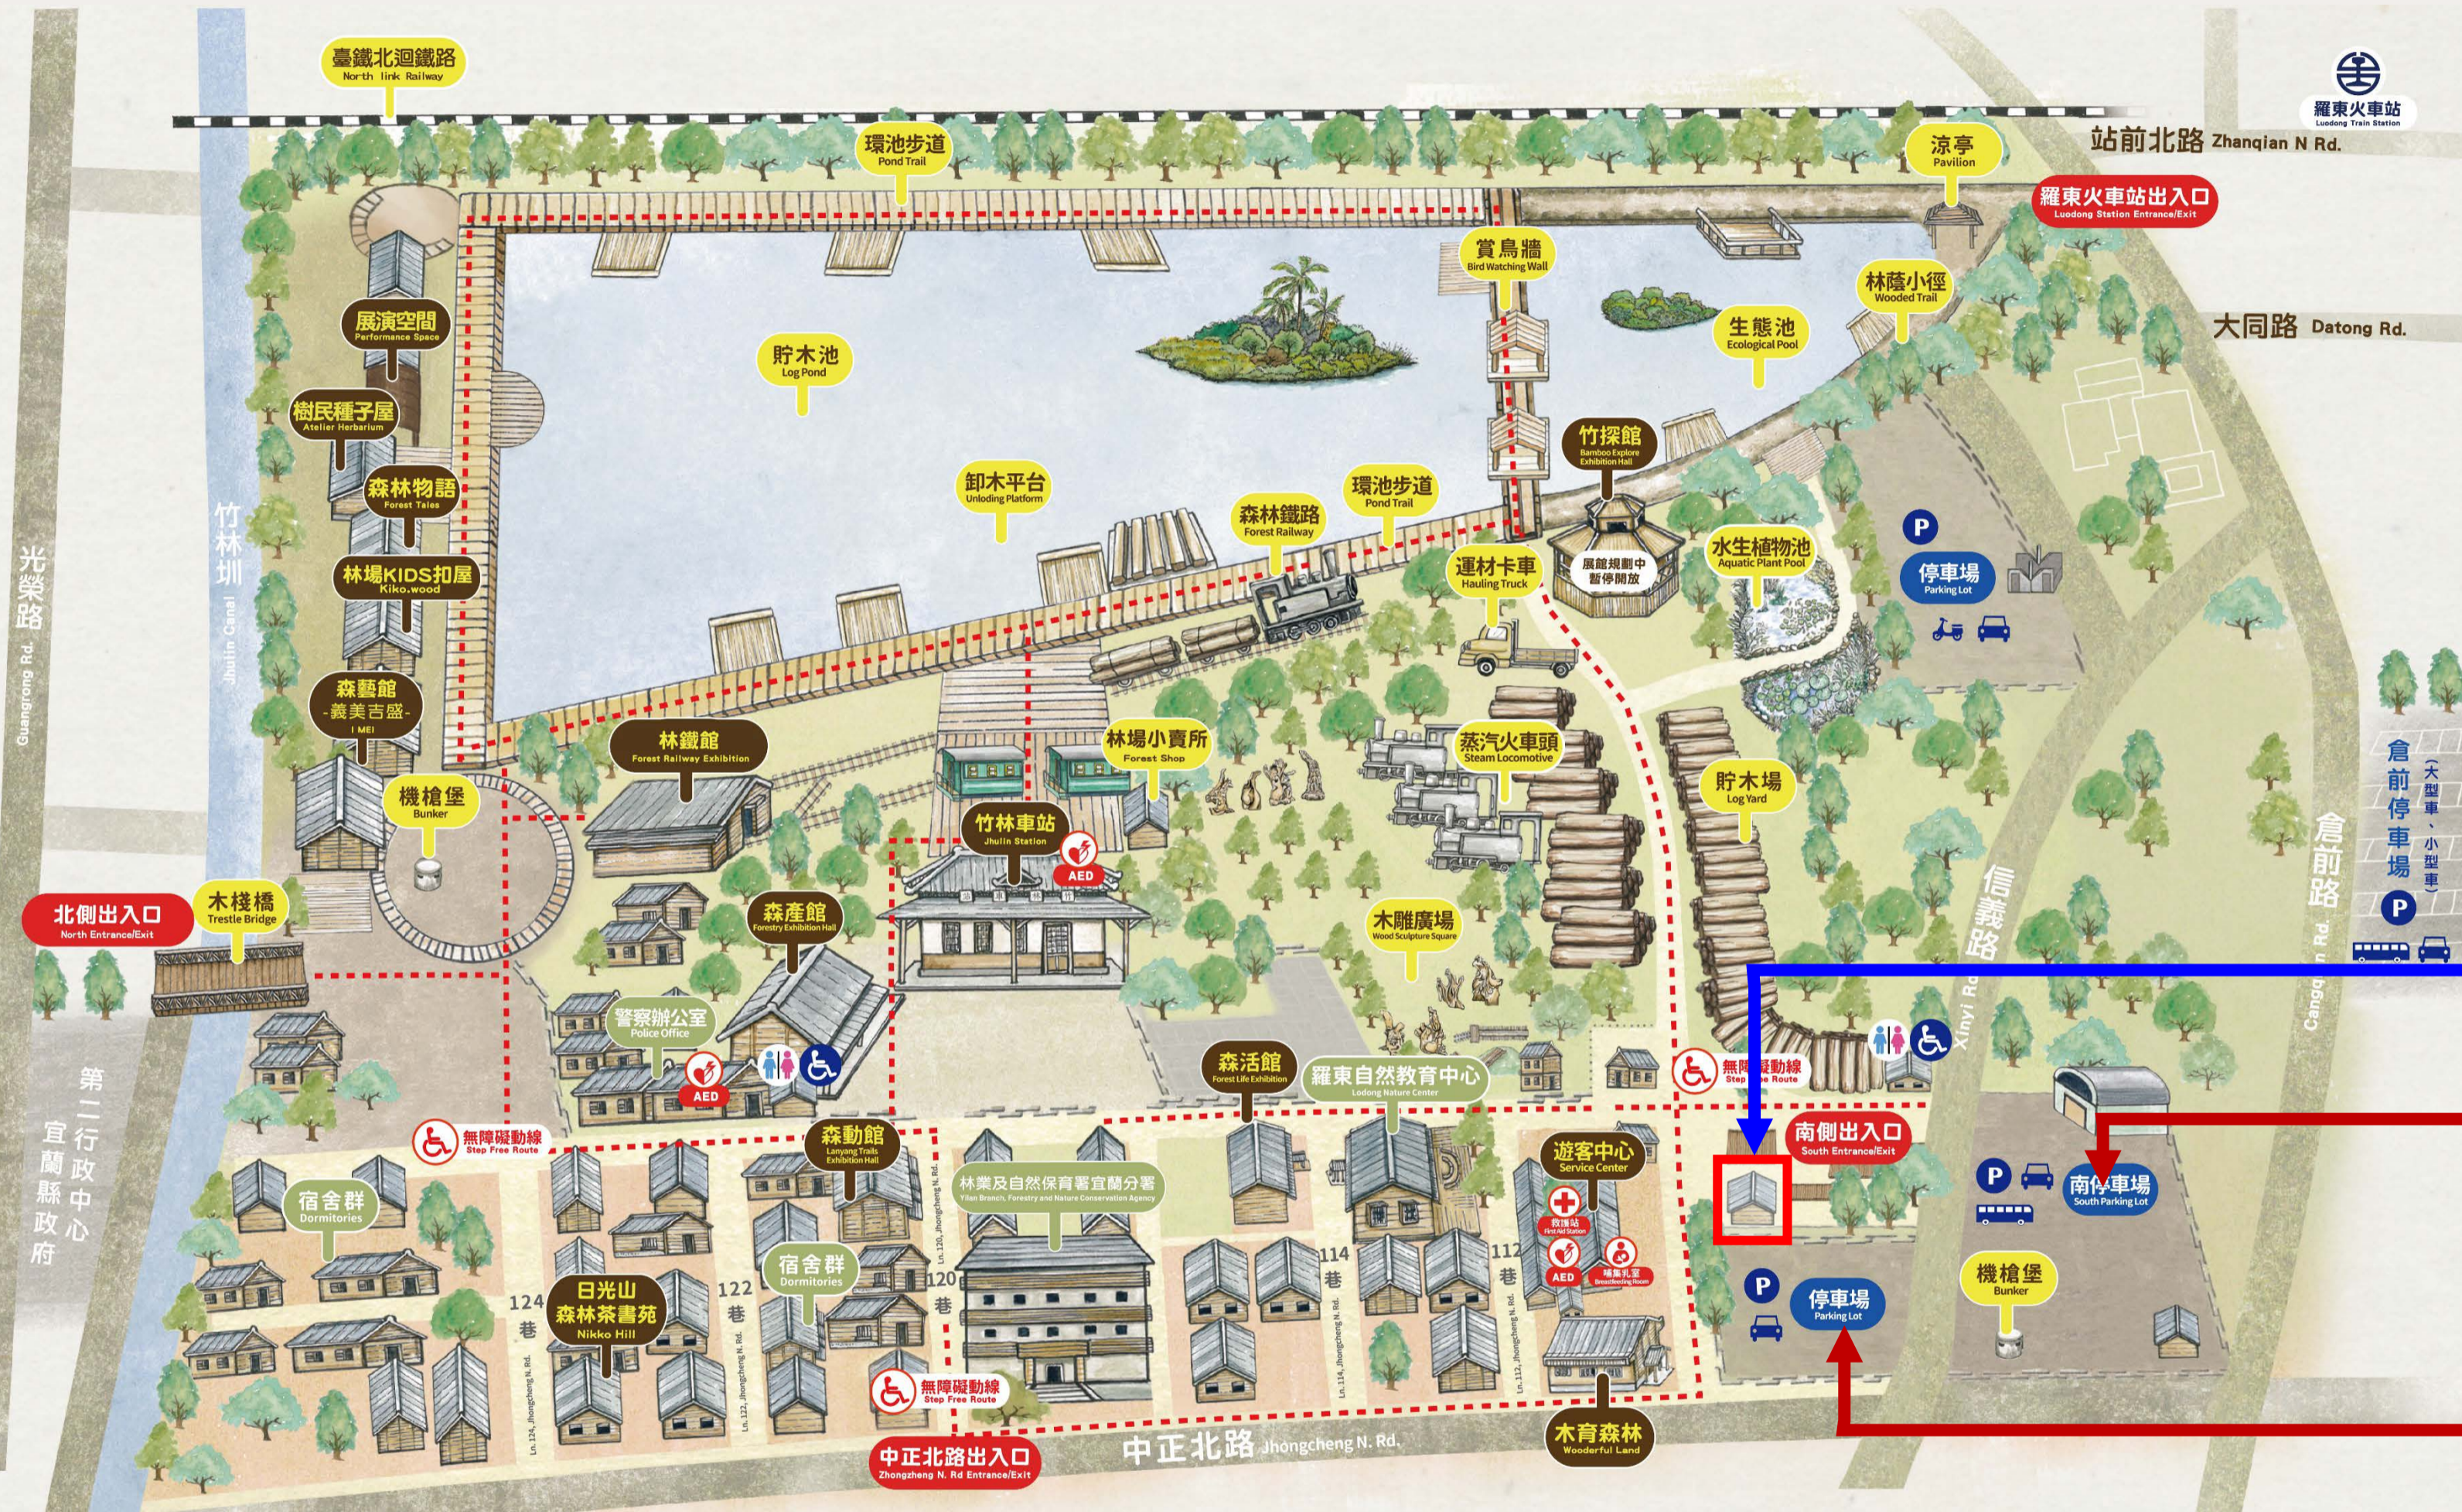

# 宜蘭縣歷史建築「羅東聯勤被服廠」修復及再利用計畫

## 【說明會 地點資訊】

羅東林場 遊客中心第二教室

羅東林場\_遊客停車場(一)

羅東林場\_遊客停車場(二)

圖片來源：羅東林區管理處提供

**時間：**112年08月19日（星期六）上午10時00分

**地點：**羅東林場\_遊客中心第二教室（宜蘭縣羅東鎮中正北路118號）

**主辦單位：**國家住宅及都市更新中心